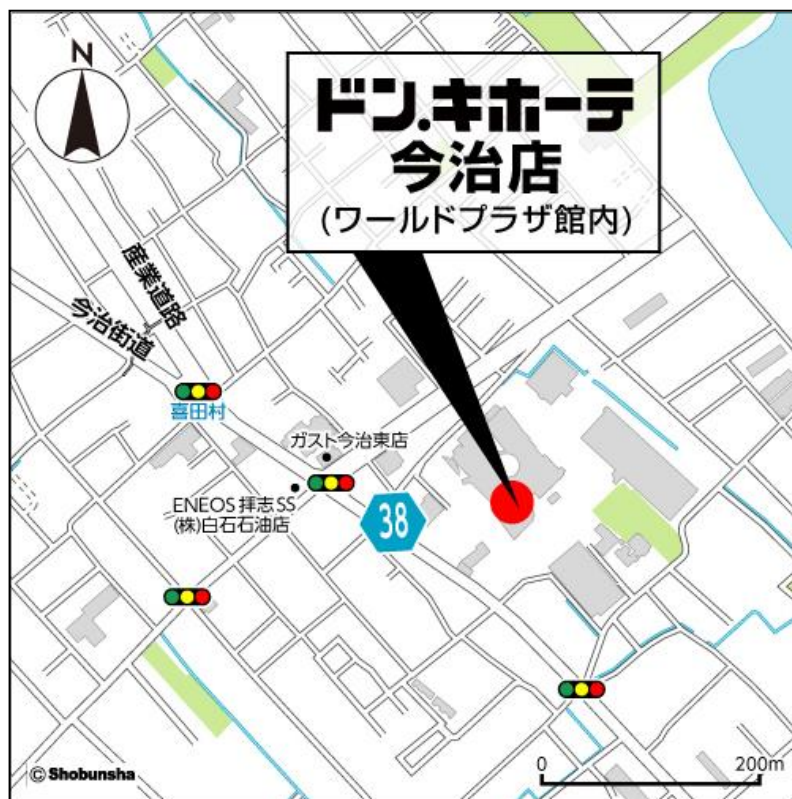

株式会社パン・パシフィック・インターナショナルホールディングス
株式会社ドン・キホーテ
2019年2月4日

2019年2月22日（金）
『ドン・キホーテ今治店』オープン！

～愛媛県内3店舗目となる店舗を大型ショッピングモール内に新店～

株式会社ドン・キホーテ（本社：東京都目黒区、代表取締役社長：大原孝治）は、「ドン・キホーテ今治店（愛媛県今治市）」を2019年2月22日（金）にオープンします。

「ドン・キホーテ今治店」は、愛媛県今治市を通る県道38号線（今治街道）沿いに位置するホームセンターやペットショップ等のテナントが入居する大型ショッピングモール「WORLD PLAZA（ワールドプラザ）」内へのソリューション出店となります。

パン・パシフィック・インターナショナルホールディングスグループは、地域の活性化に寄与していくとともに、お客さまに『ワクワク・ドキドキ』しながらお買い物を楽しんでいただける空間の創造に努めてまいります。

ドン・キホーテ今治店 外観イメージ

■店舗概要

名 称：「ドン・キホーテ今治店」

営 業 時 間：午前9時～翌午前2時

所 在 地：愛媛県今治市東村 1-14-2

交 通：公共交通機関/ せとうちバス「拝志停留所」より徒歩 約2分
車/ 松山自動車道「今治湯ノ浦IC」より約5分

開 店 日：2019年2月22日（金）午前9時

売 場 面 積：2,320 m²

建 物 構 造：鉄骨造地上2階建て（うち営業施設は1～2階）

商 品 構 成：食品、酒、日用消耗品、家庭雑貨品、化粧品、ブランド品、家電製品、衣料品、
玩具・バラエティ、カー用品、ペット用品、 他

駐 車 台 数：857台（施設共有）

駐 輪 台 数：277台（施設共有）

ドン・キホーテ今治店周辺地図

■一般の方のお問合せ先 株式会社ドン・キホーテ