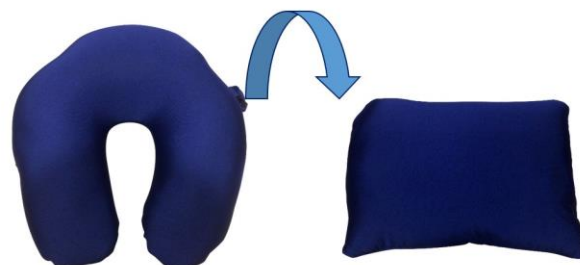

さらに、キャリーケースの取手部分にキャリーオンできる『ポケットブルボストン』や、着用した衣類を収納でき、そのまま洗濯ネットとしても使える『そのまま洗えるトラベルポーチ』、長時間の移動をサポートする『枕にもなるネックピロー』など、関連アイテムも幅広く提案します。

情熱  
価格

【情熱価格 拡張ジッパーキャリーケース】

【そのまま洗えるトラベルポーチ】

【枕にもなるネックピロー】

■一般の方のお問合せ先 株式会社ドン・キホーテ