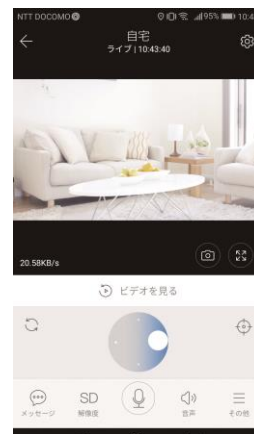

本製品『スマモッチャー』は、壁や天井への設置、または据え置き、いずれにも対応した※2屋内向けのWi-Fi 接続小型ネットワークカメラで、専用アプリをダウンロードいただければ、外出先でも、ご自身のスマートフォンから、カメラ設置場所の状況を確認することができます。そのため、防犯用途以外に、お子さまの様子、ペットの様子を確認したい時など、目的に合わせた幅広い用途でお使いいただけます。また、本体にスピーカーとマイクを搭載しているため、相互通話も可能です。

さらに、本製品は暗所撮影※3のほか、モーションディテクション機能により対物センサーが動体を検知し、対象物を追いかけて撮影※4がすることが可能です。

これからも【情熱価格】は、ブランドメッセージの“お客さまの「ワクワク・ドキドキ」をカタチに”に基づき、商品開発に努めてまいります。

- ※1 価格は店舗により異なる場合がございます。
- ※2 材質により壁や天井への設置ができない場合がございます。
- ※3 暗所撮影の最低照度は0.1ルクス/F1.2となります。
- ※4 撮影可能な角度については、上下90度、左右355度の範囲となります。

セキュリティー (プッシュ通知)

動体や音声を検知したらスマートフォンに通知します。

カメラ操作

見たい所にフォーカスします。画面スワイプでも動きます。

◆ 商品概要

商 品 画 像			
商 品 名		Wi-Fi接続小型ネットワークカメラ『スマモッチャー (SMAMOTCHER)』	
型 番		IP001-WH[WHITE]	
カ メ ラ	セ ン サ ー	T20	
	レ ン ズ	3.6mm	
	解 像 度	2.0MP CMOS	
	赤 外 線 ラ イ ト	6個	
ビ デ オ	ビ デ オ 形 式	H.264	
	対 応 機 能	モーションディテクション（追っかけ機能）、静止画撮影	
	ビ デ オ 解 像 度	最大1920×1080p	
	最 低 照 度	0.1ルクス/F1.2	
オ ー デ ィ オ	コ ー デ ッ ク	mp4	
	対 応 機 能	音声入力、音声出力	
録 画 マ ネ ー ジ メ ン ト	録 画 モ ー ド	手動録画、モーションディテクション録画、スケジュール録画、アラーム録画	
	録 画 メ モ リ	micro SDカード（128GBまで対応）	
ネ ッ ト ワ ー ク	Wi-Fi	802.11b/g/n	
	ス ト リ ー ミ ン グ	3個まで	
サ イ ズ	外 形 寸 法	65×105mm	
	重 さ	200g	
電 源	入 力	DC 5V 2A	
	消 費 電 力	10W	
動 作 環 境	動 作 温 度	-45℃～55℃	
	動 作 湿 度	10%～90%	
コ ー ド 長		USBケーブル 約1m	
付 属 品		ACアダプター、USBケーブル（約1m）、固定具、本体固定用ねじ、ねじ（2本）、壁取付用アンカー（2本）、リセット用ピン	
価 格		3,980円（税抜）※	
発 売 日		2019年5月3日（金）	