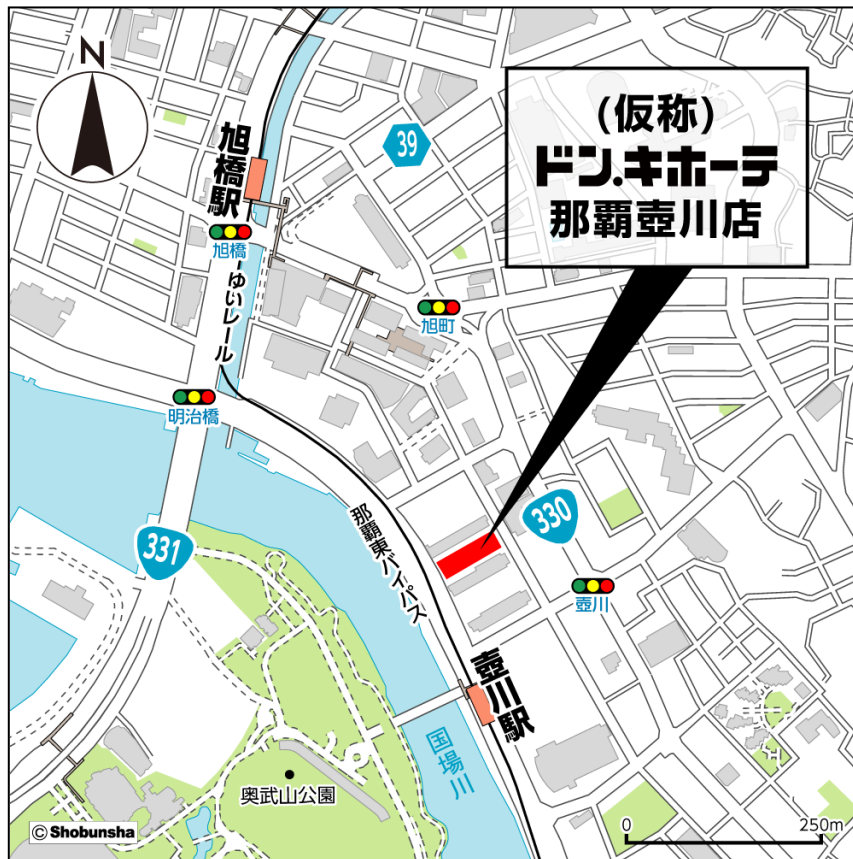

(仮称) ドン・キホーテ那覇壺川店 周辺地図

■ 沖縄エリアにおけるパン・パシフィック・インターナショナルホールディングスグループ店舗

※店舗数は、2019年7月5日時点の情報です。

沖縄エリアのグループの店舗数は、6店舗です。

「(仮称) ドン・キホーテ那覇壺川店」により、沖縄エリアのグループ店舗数は7店舗となる予定です。

■ 一般の方のお問合せ先 株式会社ドン・キホーテ

当社HP <<http://www.donki.com>> の「ご意見・お問い合わせ」フォームをご利用ください。

■ 報道関係の方からのお問合せ先 株式会社パン・パシフィック・インターナショナルホールディングス 広報室

【電話】03-5725-7666 【E-mail】pr@ppi-hd.co.jp