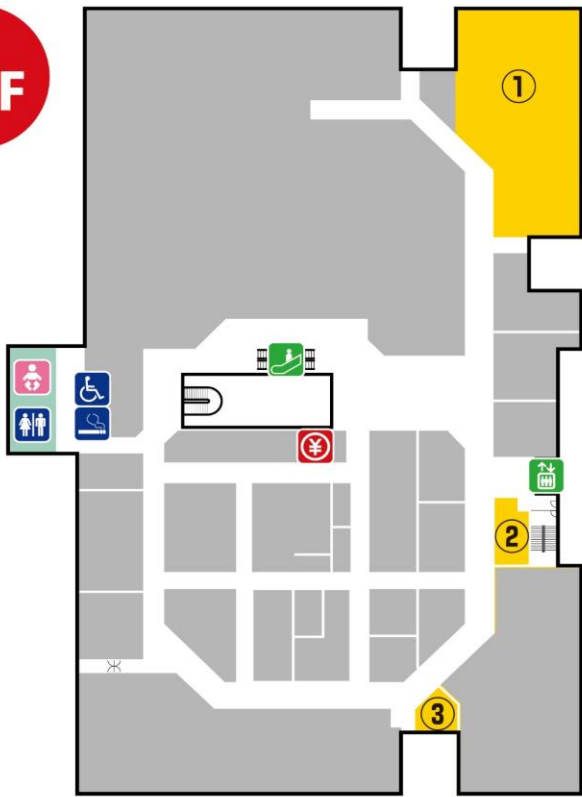

MEGAドン.キホーテ UNY 敦賀店

お買物券ご利用対象店舗

2F

2F

専門店

- ① ナムコ(アミューズメント)
- ② JUNON(宝飾・時計)
- ③ TAiSEiKAN(リラクゼーション)

1F

専門店

- ① セリア(均一ショップ)
- ② Weekends(レディス)
- ③ with(ペット)
- ④ Nouvelle Vague(アクセサリ)
- ⑤ any FAM(ファミリー)
- ⑥ it(メンズ衣料)
- ⑦ Aberdeen(雑貨)
- ⑧ 松原庵(和菓子)
- ⑨ North-Cat(レディス)
- ⑩ hanakoubou(生花)
- ⑪ 手打ちラーメン 万太郎(ラーメン店)
- ⑫ さくら茶屋(焼物)